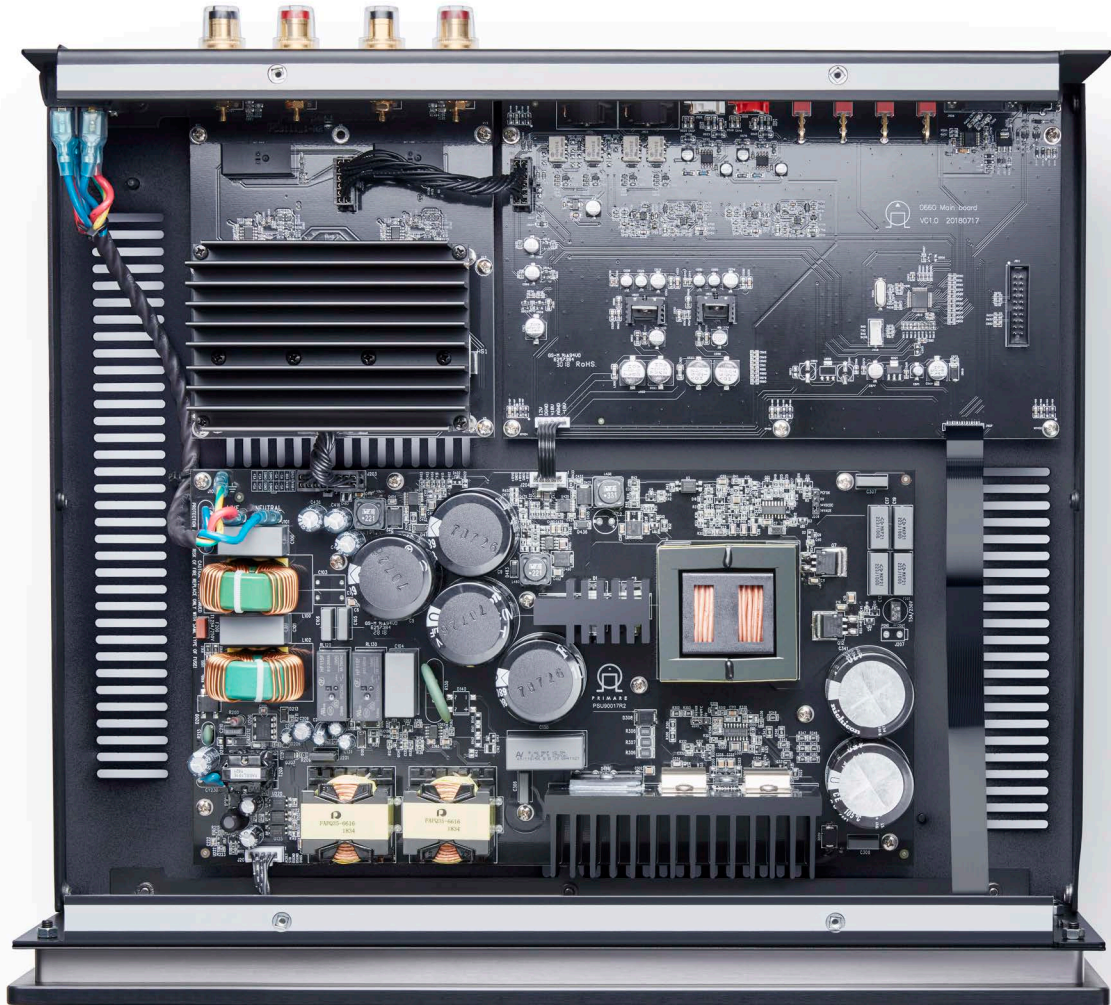

OM60 Main board  
V1.0 20160717

RoHS

PRIMAER  
P90000702

600V 1000PF  
600V 1000PF

600V 1000PF  
600V 1000PF

4.22V 9.5F

1000PF  
1000PF

1000PF  
1000PF